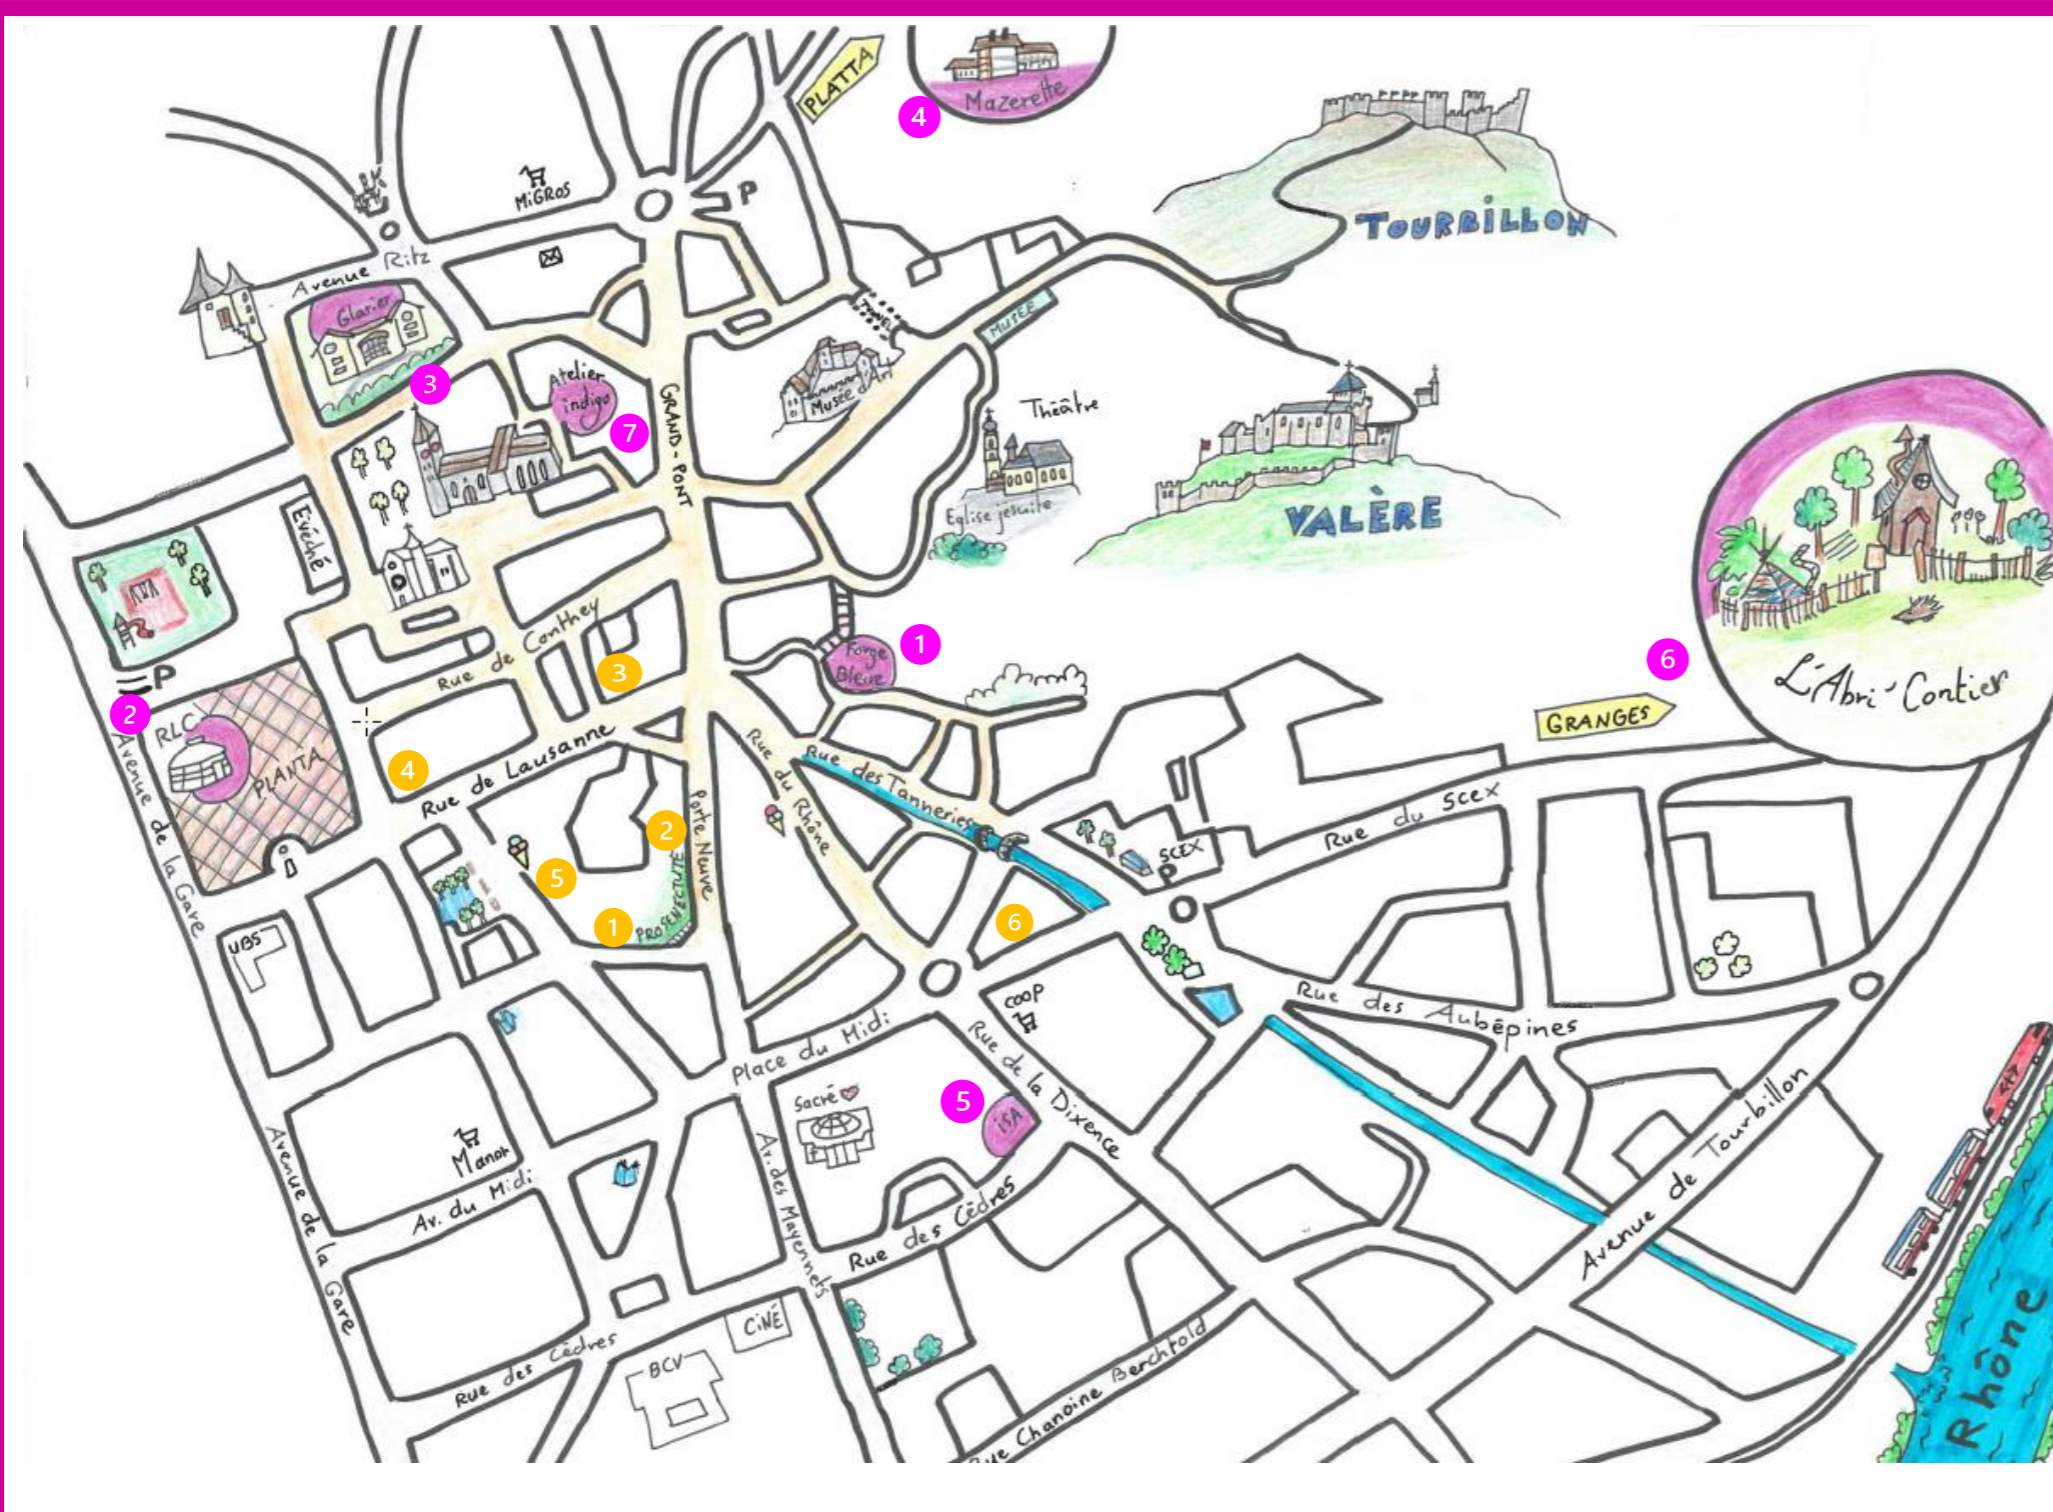

Découvrez des affiches dans les lieux suivants :

Auprès de nos partenaires :

- 1 La Forge bleue, Rue de la Lombardie 29
- 2 Place de la Planta : la yourte du Centre RLC
- 3 Résidence médicalisée Le Glarier
- 4 Résidence de Mazerette
- 5 ISA, mesure d'insertion sociale active de l'OSEO, rue de la Dixence 8
- 6 Abri'contier, Rue Pré-de-Savioz 19, Granges
- 7 Atelier Indigo, rue de la cathédrale 15

Dans les commerces :

- 1 Kiosque de la Porte Neuve
- 2 Au Fil-de-Soie, Porte Neuve 14
- 3 Teinture d'Iode, Rue de Lausanne 4
- 4 La Tannerie de la Cour, rue de Lausanne 14
- 5 Angelico, Espace des Remparts 17
- 6 Des Lys et délices, Place du Midi 37

Un grand merci à nos partenaires à Sion :

Résidence de Mazerette, Platta

CO de Saint-Guérin : 10C06 et 10C07

Apprentis ASE de l'Ecole Professionnelle en soins communautaires Châteauneuf

UAPE Croqu'notes Bramois