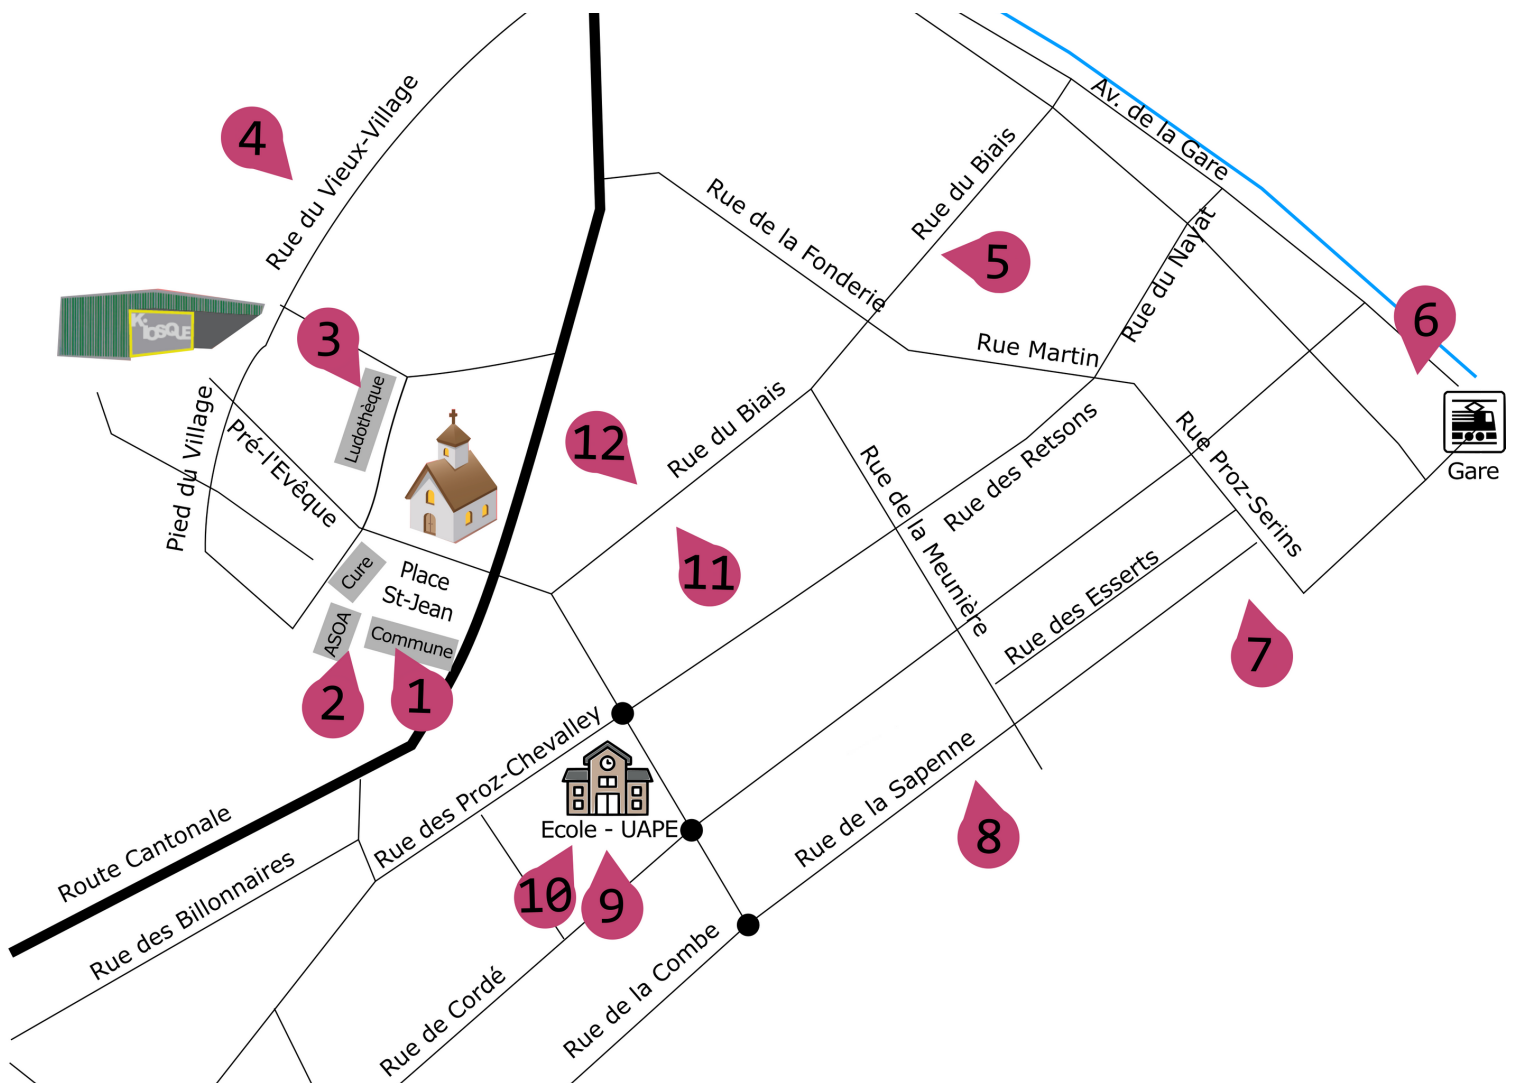

Une balade aux couleurs intergénérationnelles

Merci aux participants de toutes les générations, à l'UAPE La Marmaille, au centre scolaire, au Club des Aînés, à Pro Senectute et à l'ASOA pour avoir semé leurs messages bienveillants.

Informations :

Commune d'Ardon / www.ardon.ch / asoa@ardon.ch