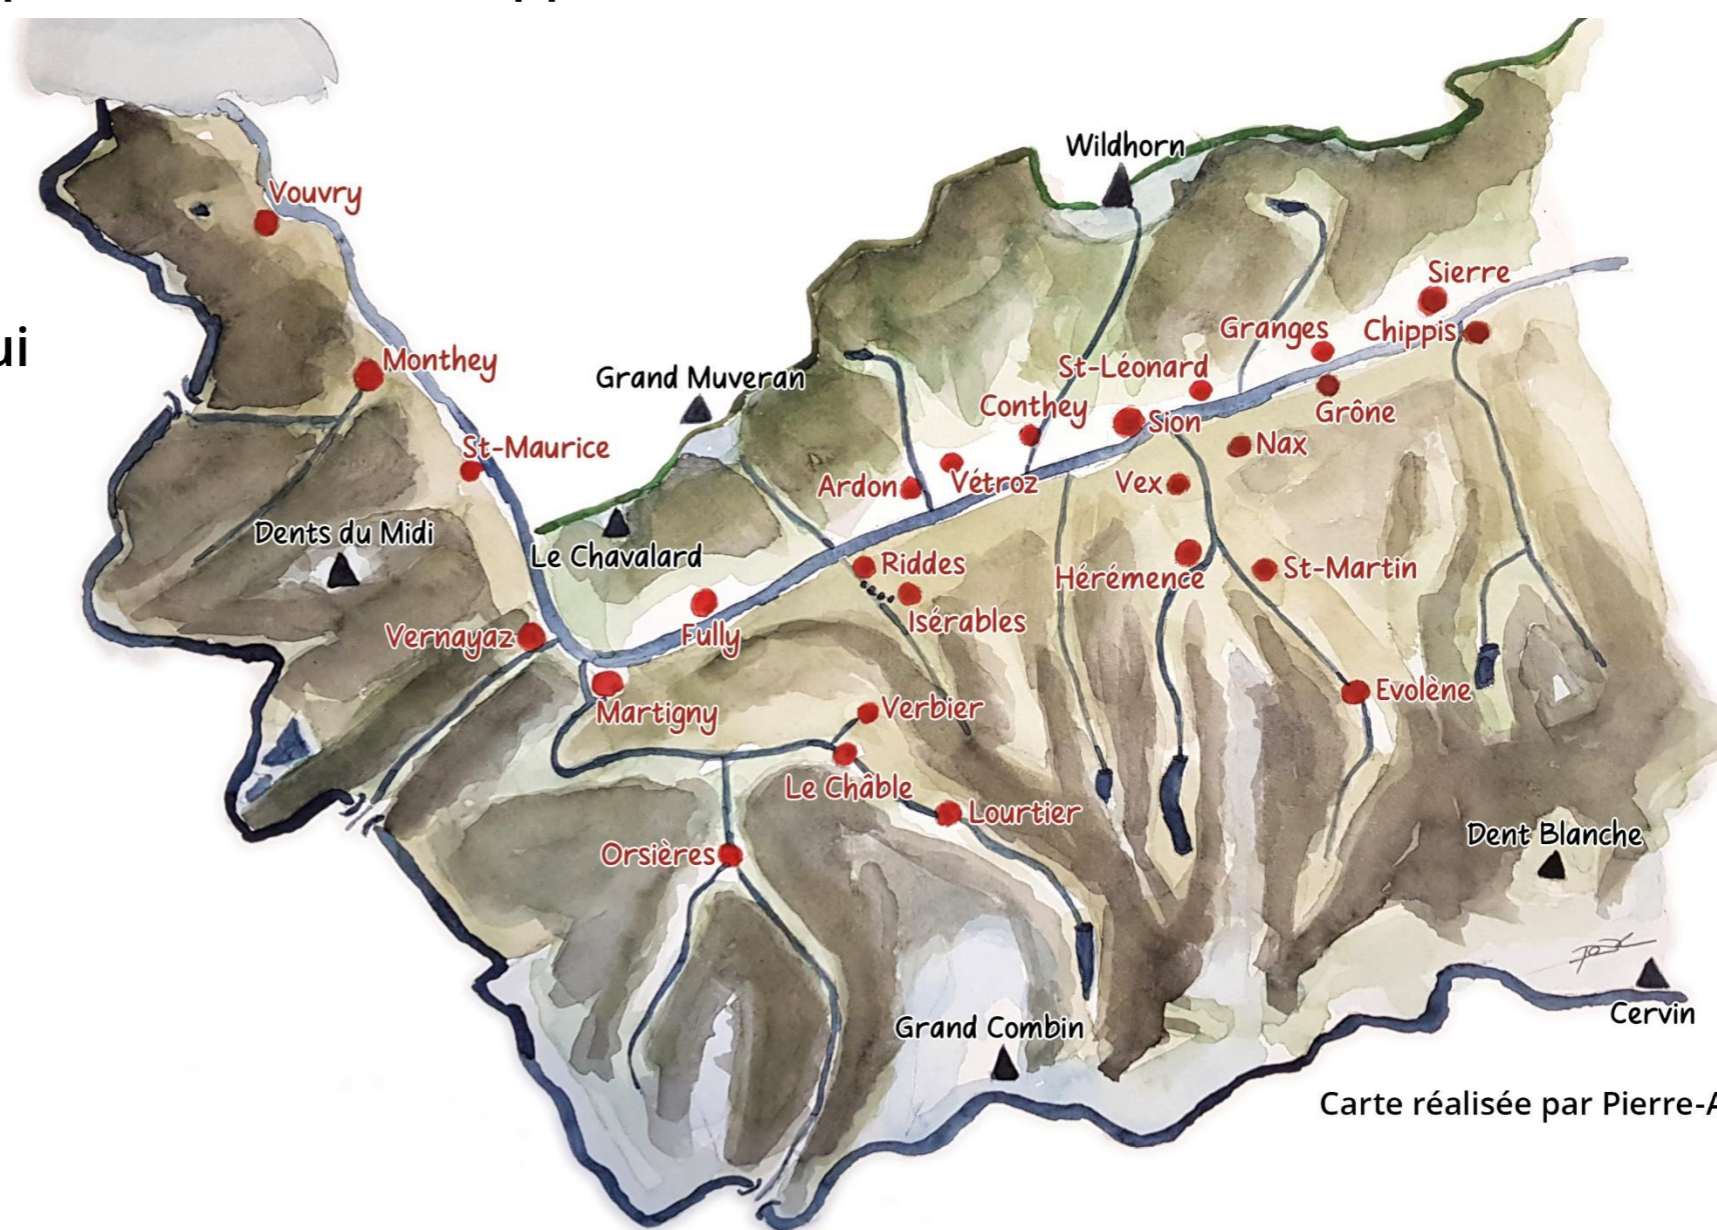

Bienvenue à l'exposition Graines d'Essentiel

Ce printemps 2021, des graines d'Essentiel ont été semées aux quatre vents par Pro Senectute Valais-Wallis.

Les générations ont été invitées à communiquer entre elles en s'adressant des messages positifs, des encouragements pour l'avenir ou des textes ravivant les souvenirs de plaisirs partagés...

Les œuvres de cette exposition ont pour but de nous rappeler où se trouve l'Essentiel.

Merci aux nombreux partenaires qui ont participé à l'aventure !

Bonne visite !

Carte réalisée par Pierre-Alain Corthay

Retrouvez tous les lieux d'expositions du canton sur : www.vs.prosenectute.ch

Découvrez les lieux d'exposition à Evolène

Lieux d'exposition

- 1 Restaurant La Taverne
- 2 Fleurs Jocelyne Luca
- 3 Hôtel Hermitage
- 4 Cédric Fauchère
- 5 Cinéma d'Evolène
- 6 Banque Raiffeisen
- 7 La Poste
- 8 Blanchisserie d'Evolène
- 9 Agence Evolena et à côté de l'agence
- 10 Agence Barras
- 11 Boulangerie Métrailler
- 12 Place de l'Eglise
- 13 Institut de Beauté
- 14 Bureau des constructions
- 15 La Pension
- 16 Epicerie Métrailler
- 17 La Hutte
- 18 Epicerie Pannatier
- 19 Tea-room Le Grand Bornè
- 20 IG Group SA
- 21 Evolène Région Tourisme