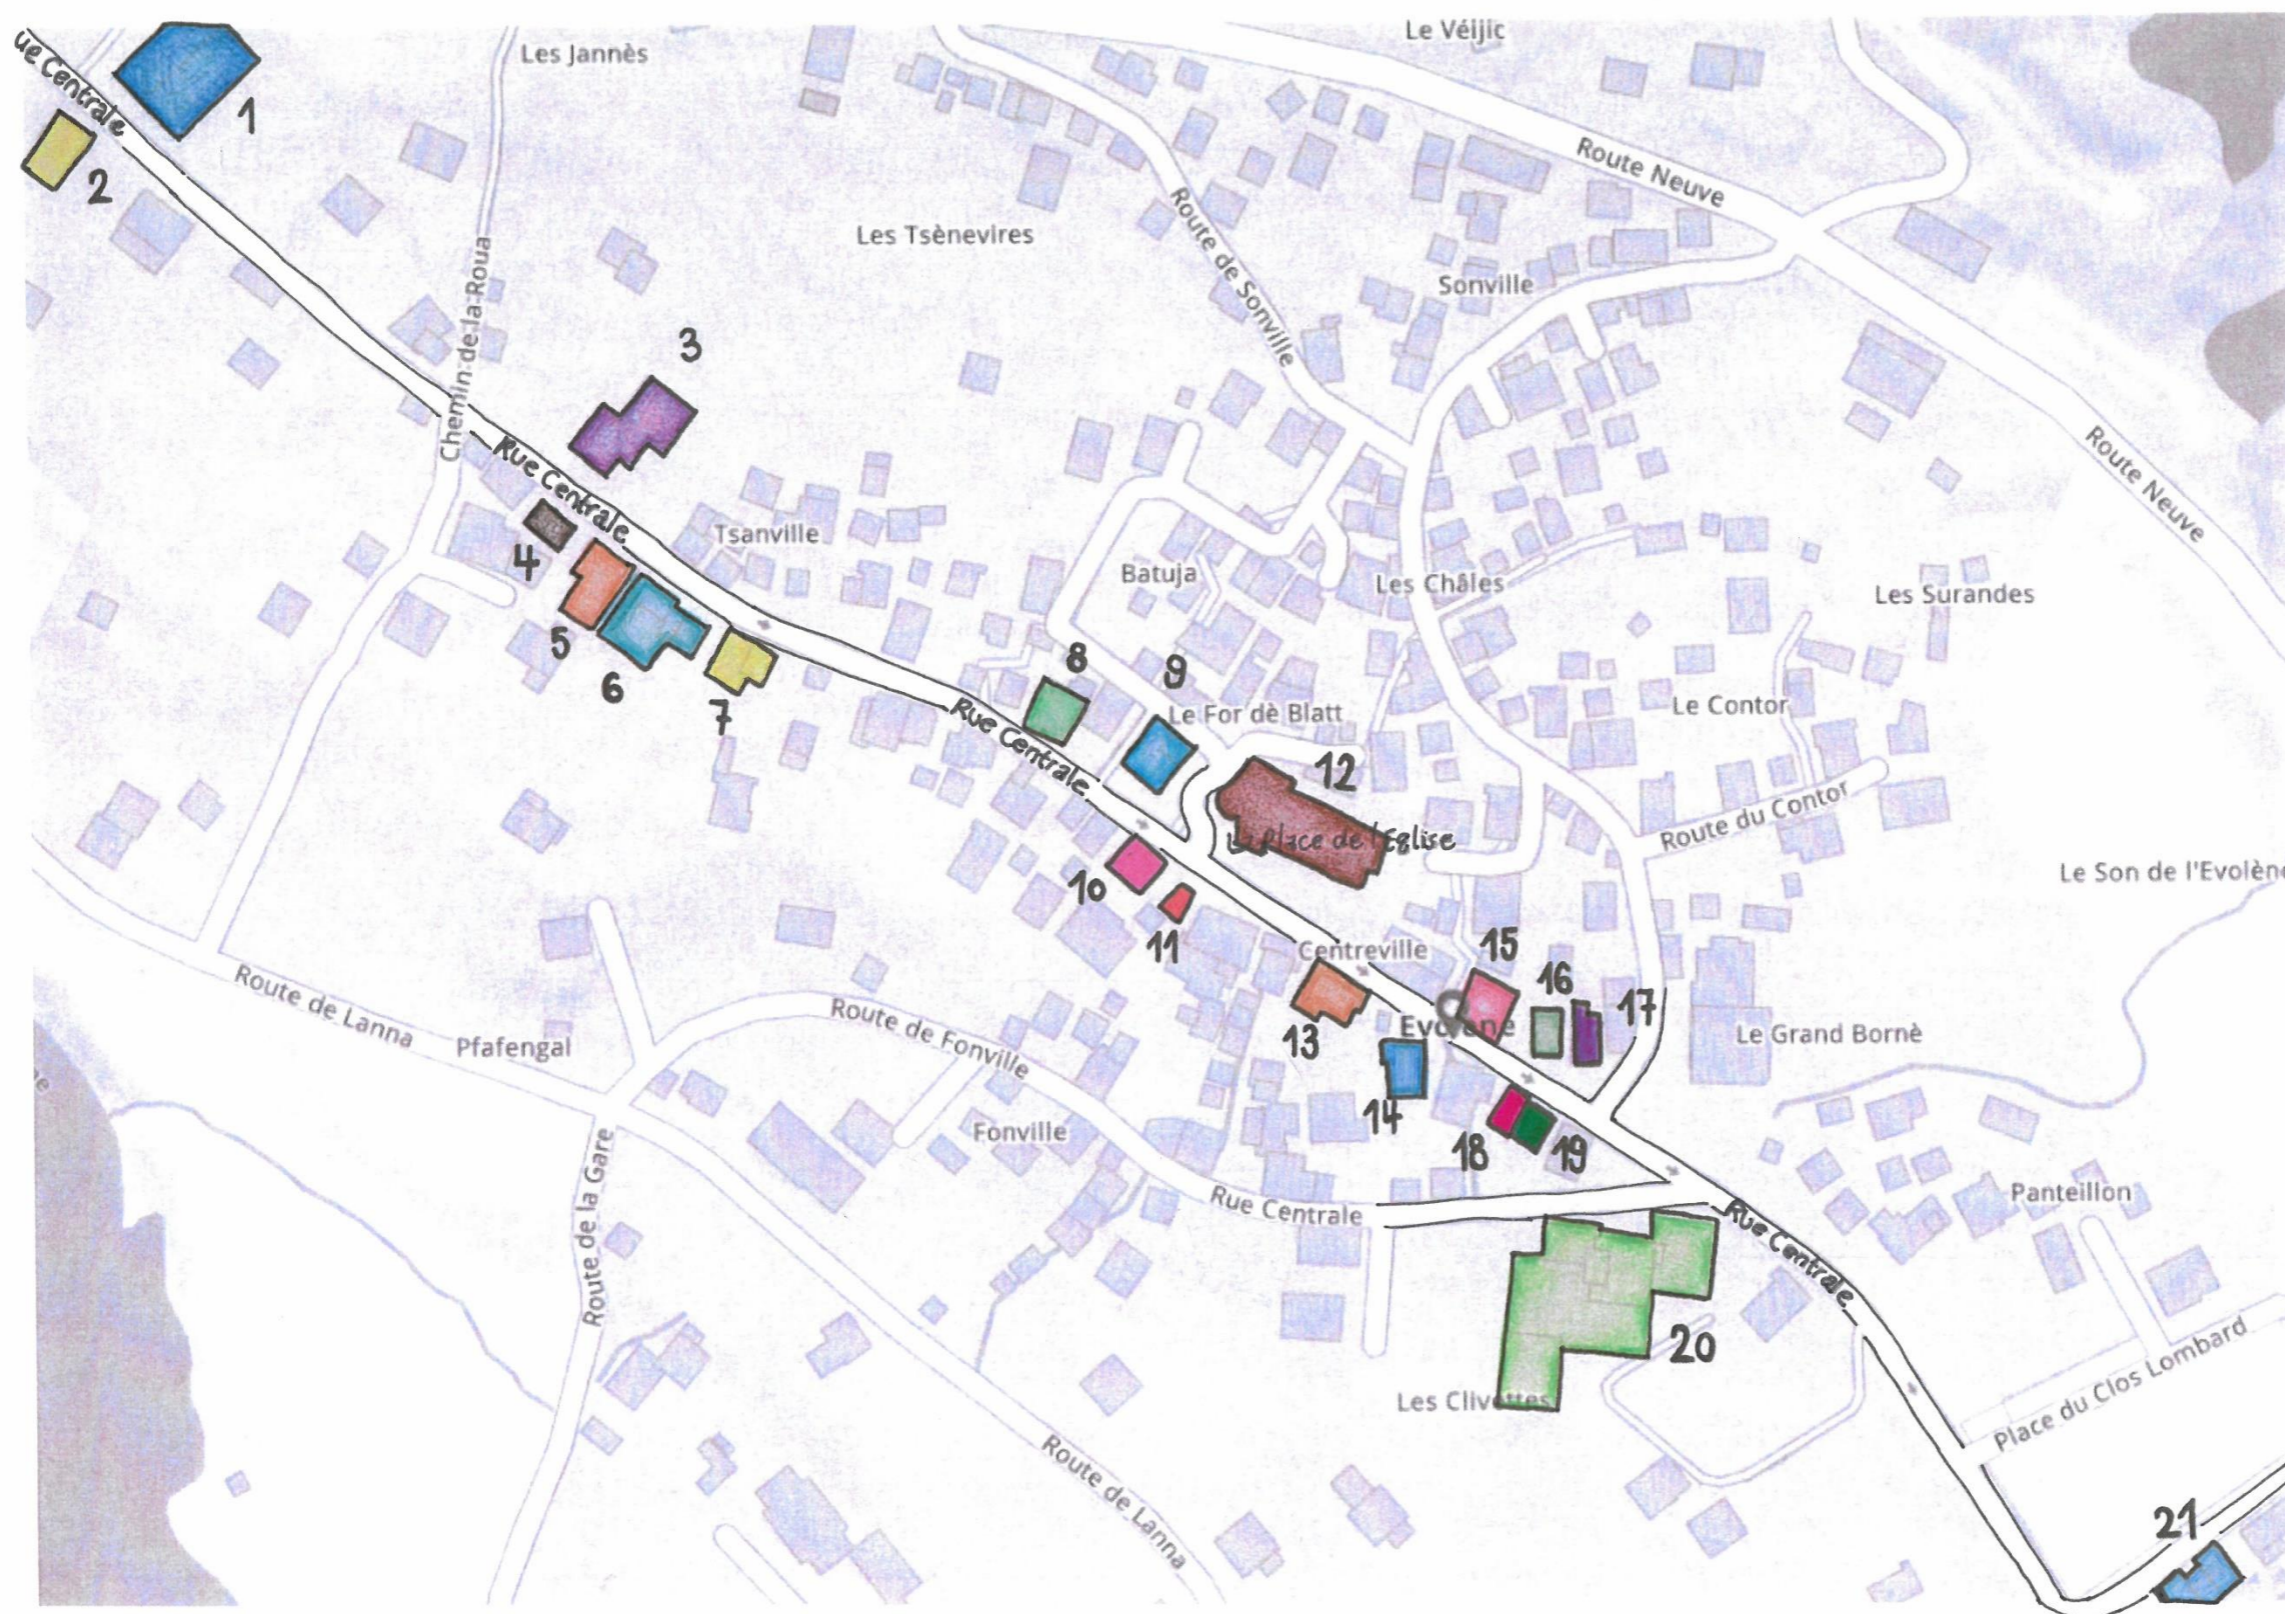

Bienvenue à l'exposition Graines d'Essentiel

Ce printemps 2021, des graines d'Essentiel ont été semées aux quatre vents par Pro Senectute Valais-Wallis.

Les générations ont été invitées à communiquer entre elles en s'adressant des messages positifs, des encouragements pour l'avenir ou des textes ravivant les souvenirs de plaisirs partagés...

Les œuvres de cette exposition ont pour but de nous rappeler où se trouve l'Essentiel.

Merci aux nombreux partenaires qui ont participé à l'aventure !

Bonne visite !

Carte réalisée par Pierre-Alain Corthay

Retrouvez tous les lieux d'expositions du canton sur : www.vs.prosenectute.ch

Découvrez les lieux d'exposition à Evolène

Lieux d'exposition

- 1 Restaurant La Taverne
- 2 Fleurs Jocelyne Luca
- 3 Hôtel Hermitage
- 4 Cédric Fauchère
- 5 Cinéma d'Evolène
- 6 Banque Raiffeisen
- 7 La Poste
- 8 Blanchisserie d'Evolène
- 9 Agence Evolena et à côté de l'agence
- 10 Agence Barras
- 11 Boulangerie Métrailler
- 12 Place de l'Eglise
- 13 Institut de Beauté
- 14 Bureau des constructions
- 15 La Pension
- 16 Epicerie Métrailler
- 17 La Hutte
- 18 Epicerie Pannatier
- 19 Tea-room Le Grand Bornè
- 20 IG Group SA
- 21 Evolène Région Tourisme